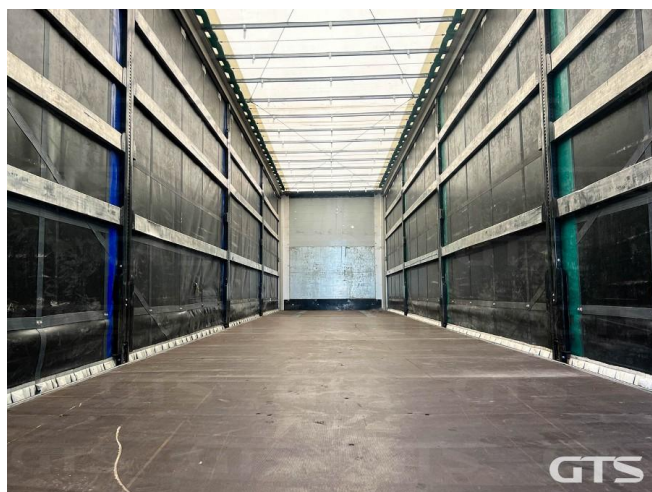

Шторный полуприцеп

Wielton NS-3 2021 г/в

Основные характеристики

Длина: 13.6	Склад: Санкт-Петербург
Количество осей: 3	Марка осей: SAF
Тормоза: Дисковые	Задний портал: Ворота
Тип: Шторный	Сдвижная крыша
Держатель для двух запасных колес	Сдвижные бока
Инструментальный ящик	Подъемная ось
Без пробега по РФ	Обмен техники по схеме trade-in
ABS	Кредит или лизинг в день обращения